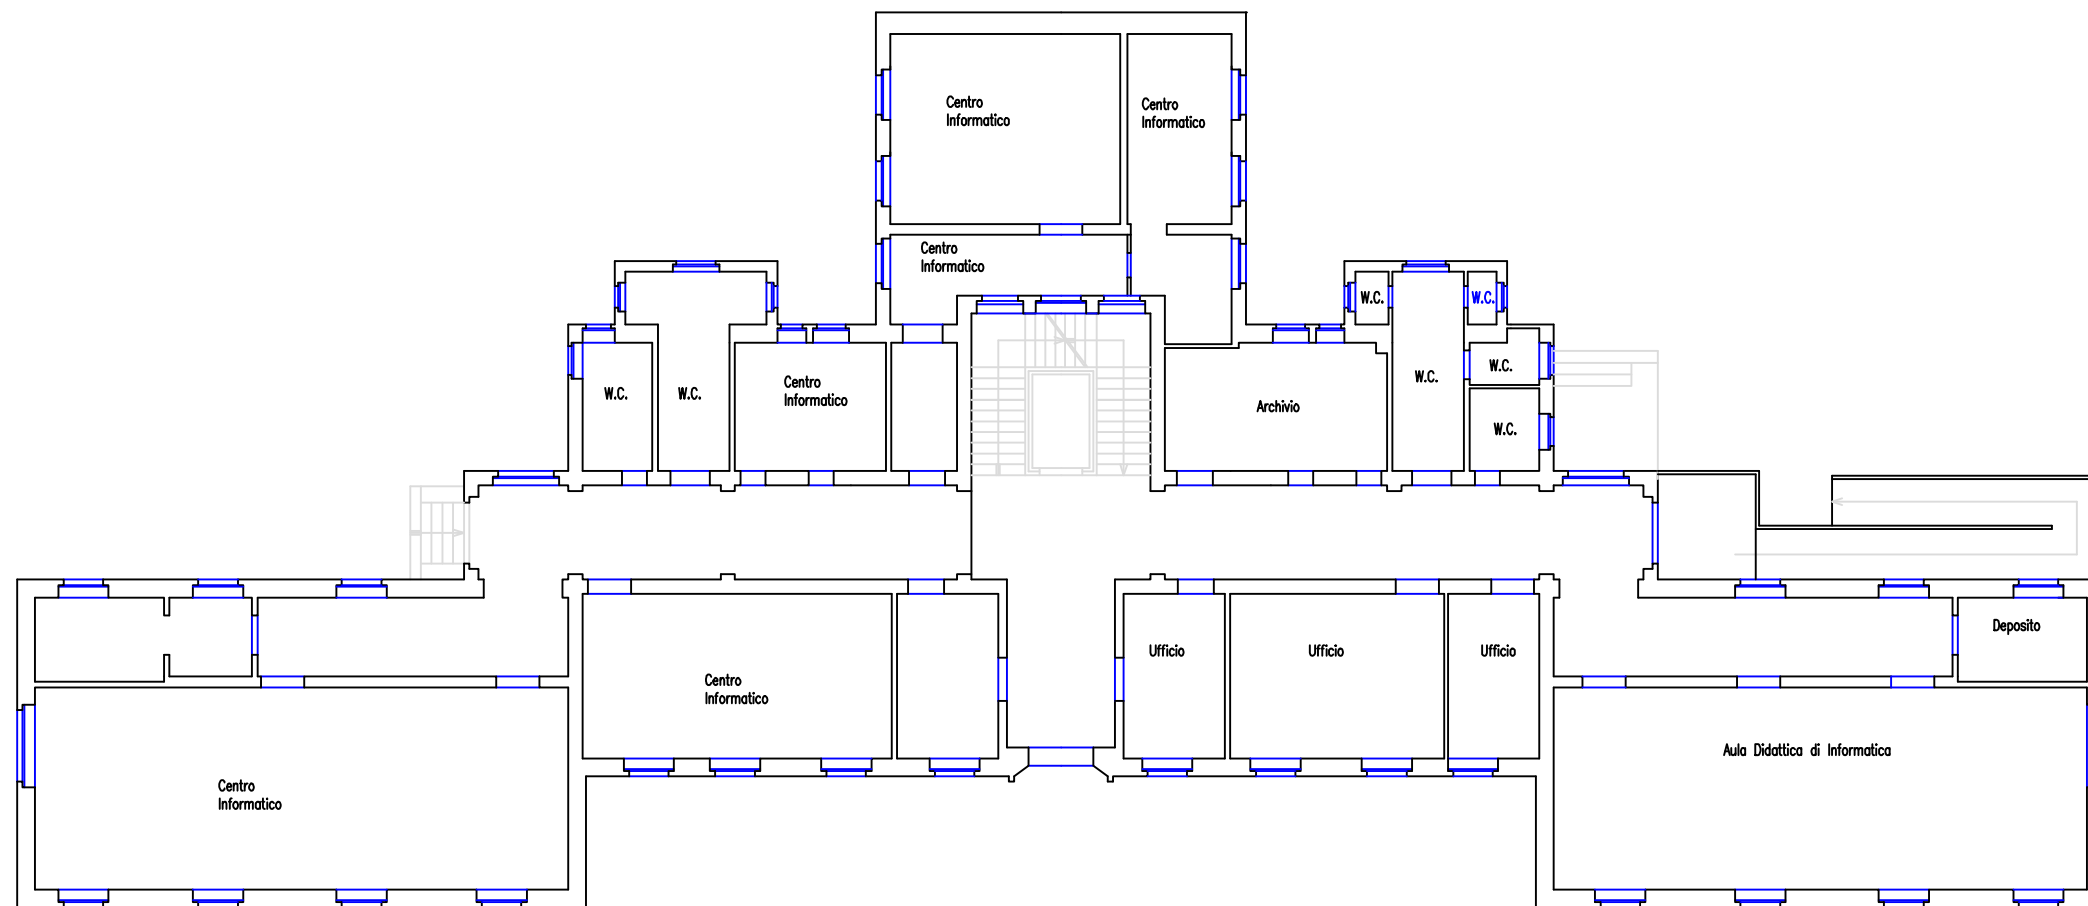

Università degli Studi di Teramo
1. RETTORATO – Viale Crucoli, 122 – Teramo
Edificio Rettorato
PIANO RIALZATO

Università degli Studi di Teramo
1. RETTORATO – Viale Crucoli, 122 – Teramo
Edificio Rettorato
1° PIANO

Università degli Studi di Teramo
1. RETTORATO – Viale Crucioli, 122 – Teramo
Edificio Rettorato

2° PIANO

Università degli Studi di Teramo
2. RETTORATO – Viale Crucoli, 122 – Teramo
Edificio Ex Scienze Politiche
PIANTA PIANO RIALZATO

Università degli Studi di Teramo
2. RETTORATO – Viale Crucoli, 122 – Teramo
Edificio Ex Scienze Politiche
PIANTA PIANO RIALZATO