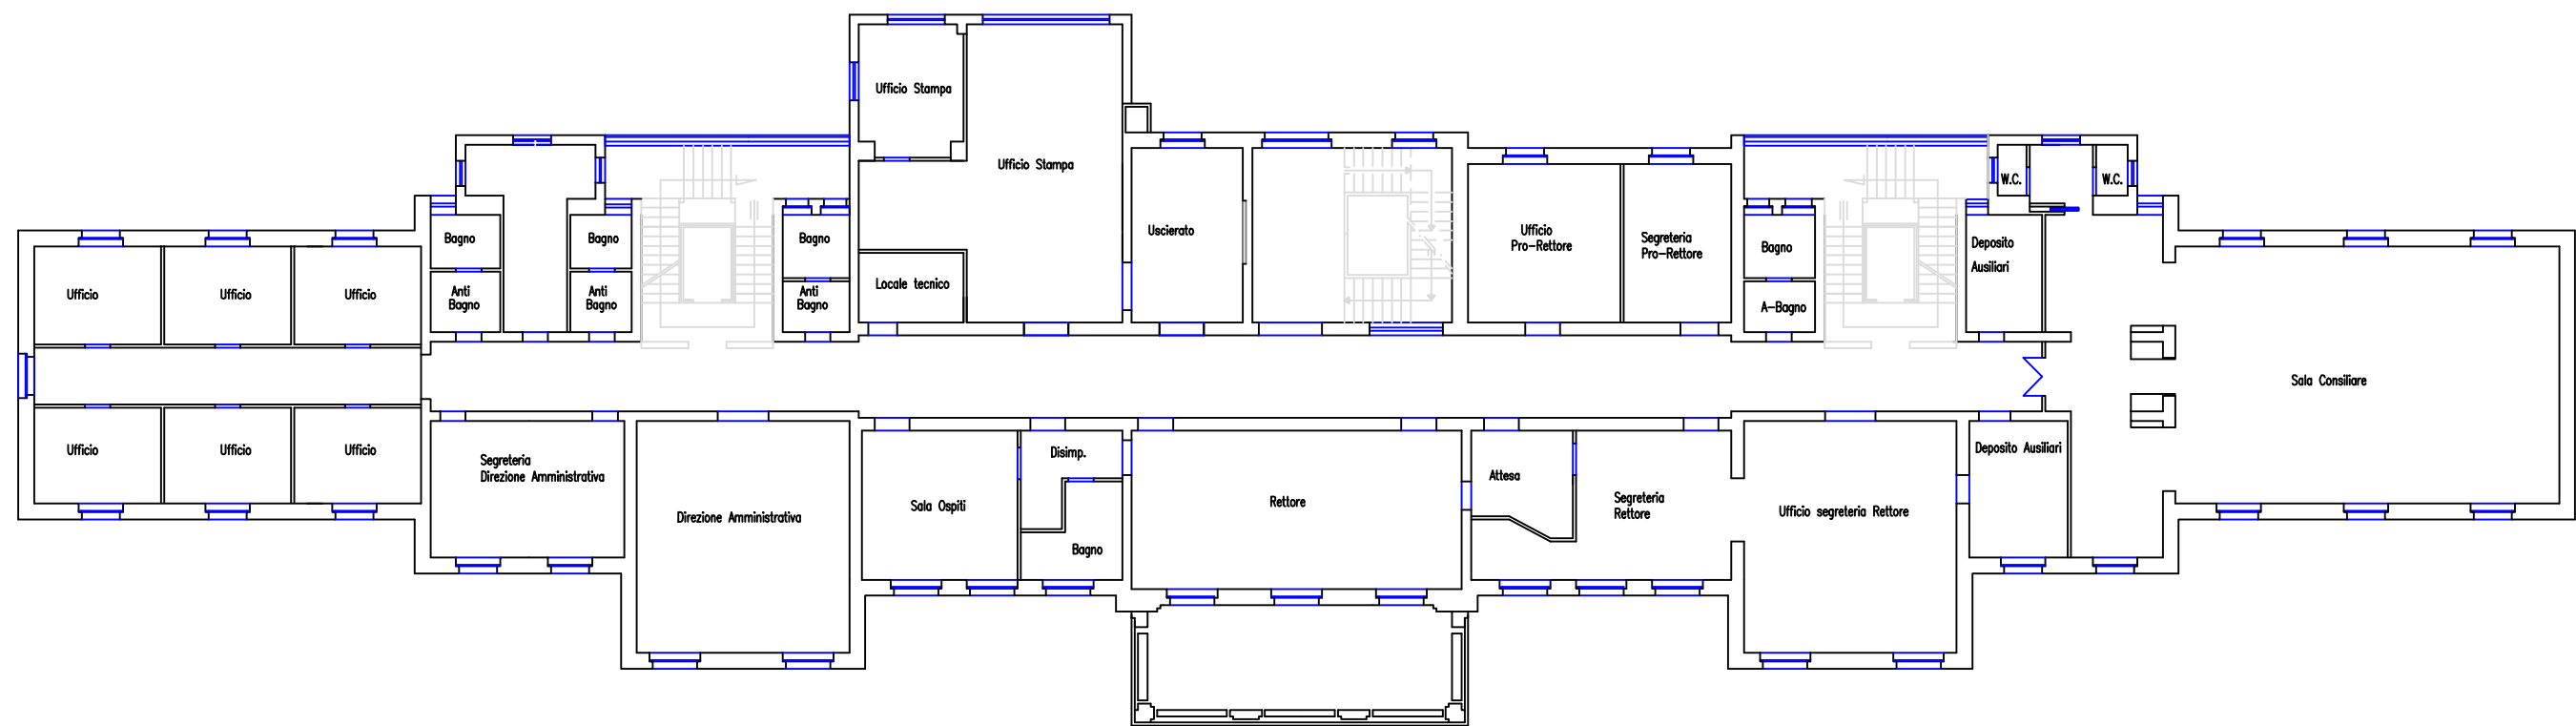

Università degli Studi di Teramo
1. RETTORATO – Viale Crucoli, 122 – Teramo
Edificio Rettorato
PIANO RIALZATO

Università degli Studi di Teramo
1. RETTORATO – Viale Crucoli, 122 – Teramo
Edificio Rettorato
1° PIANO

Università degli Studi di Teramo
1. RETTORATO – Viale Crucioli, 122 – Teramo
Edificio Rettorato

2° PIANO

Università degli Studi di Teramo
2. RETTORATO – Viale Crucoli, 122 – Teramo
Edificio Ex Scienze Politiche
PIANTA PIANO RIALZATO

Università degli Studi di Teramo
2. RETTORATO – Viale Crucoli, 122 – Teramo
Edificio Ex Scienze Politiche
PIANTA PIANO RIALZATO