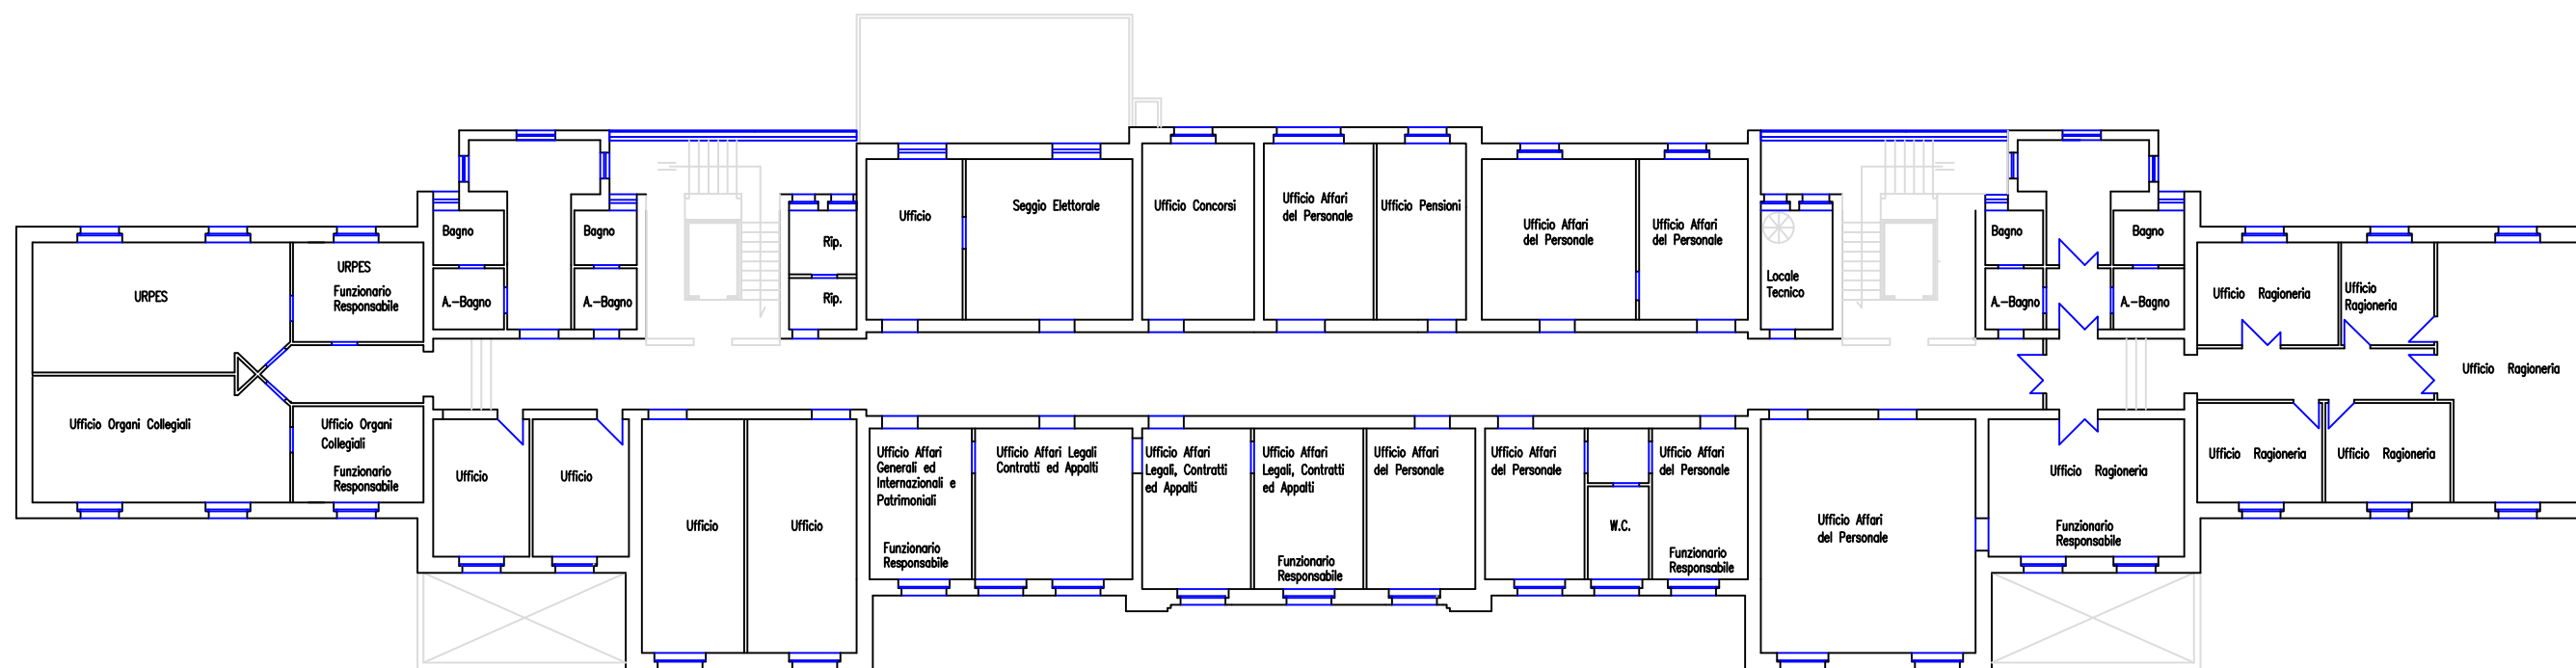

Università degli Studi di Teramo
1. RETTORATO – Viale Crucoli, 122 – Teramo
Edificio Rettorato
PIANO RIALZATO

Università degli Studi di Teramo
1. RETTORATO – Viale Crucoli, 122 – Teramo
Edificio Rettorato
1° PIANO

Università degli Studi di Teramo
1. RETTORATO – Viale Crucioli, 122 – Teramo
Edificio Rettorato

2° PIANO

Università degli Studi di Teramo
2. RETTORATO – Viale Crucoli, 122 – Teramo
Edificio Ex Scienze Politiche
PIANTA PIANO RIALZATO

Università degli Studi di Teramo
2. RETTORATO – Viale Crucoli, 122 – Teramo
Edificio Ex Scienze Politiche
PIANTA PIANO RIALZATO