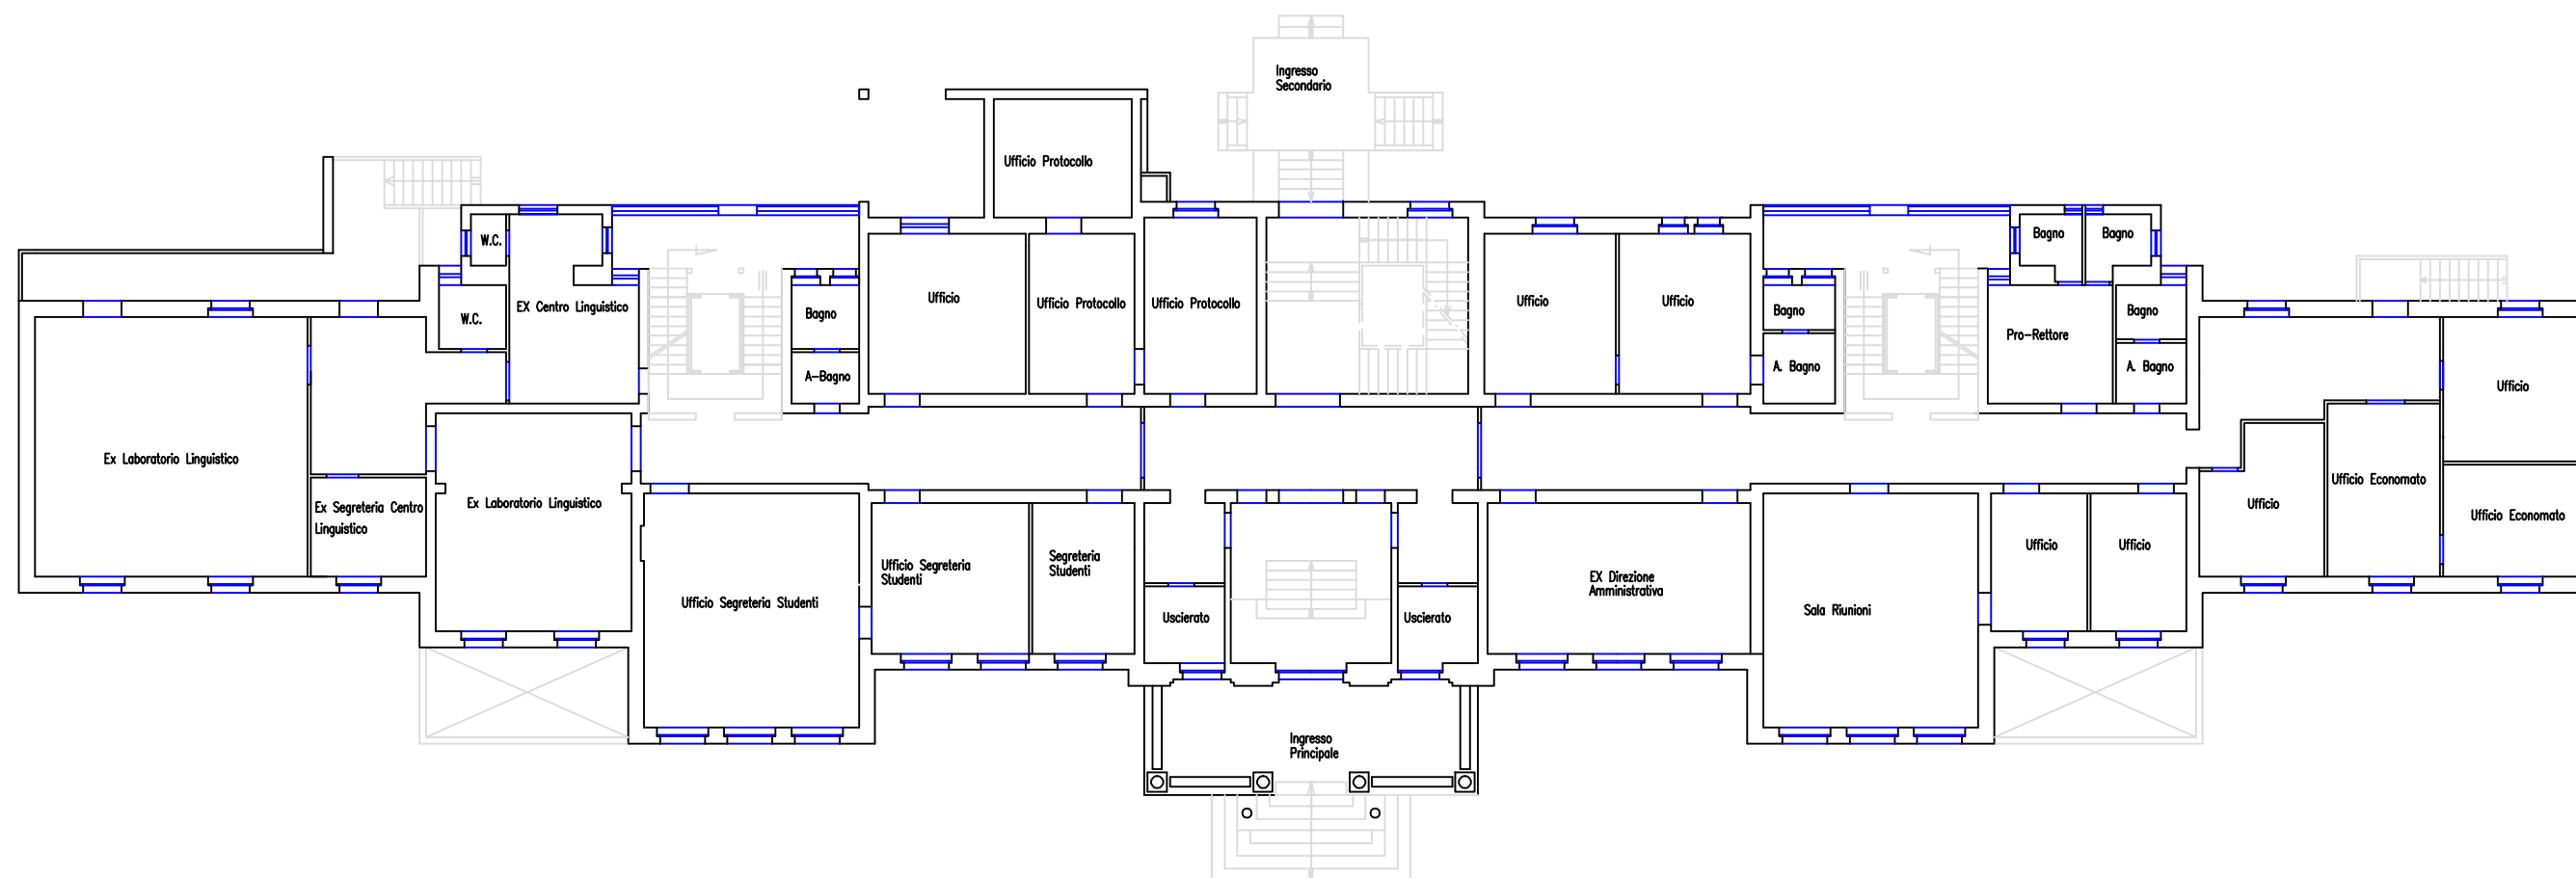

Università degli Studi di Teramo
1. RETTORATO – Viale Crucoli, 122 – Teramo
Edificio Rettorato
PIANO RIALZATO

Università degli Studi di Teramo
1. RETTORATO – Viale Crucoli, 122 – Teramo
Edificio Rettorato
1° PIANO

Università degli Studi di Teramo
1. RETTORATO – Viale Crucioli, 122 – Teramo
Edificio Rettorato

2° PIANO

Università degli Studi di Teramo
2. RETTORATO – Viale Crucoli, 122 – Teramo
Edificio Ex Scienze Politiche
PIANTA PIANO RIALZATO

Università degli Studi di Teramo
2. RETTORATO – Viale Crucoli, 122 – Teramo
Edificio Ex Scienze Politiche
PIANTA PIANO RIALZATO