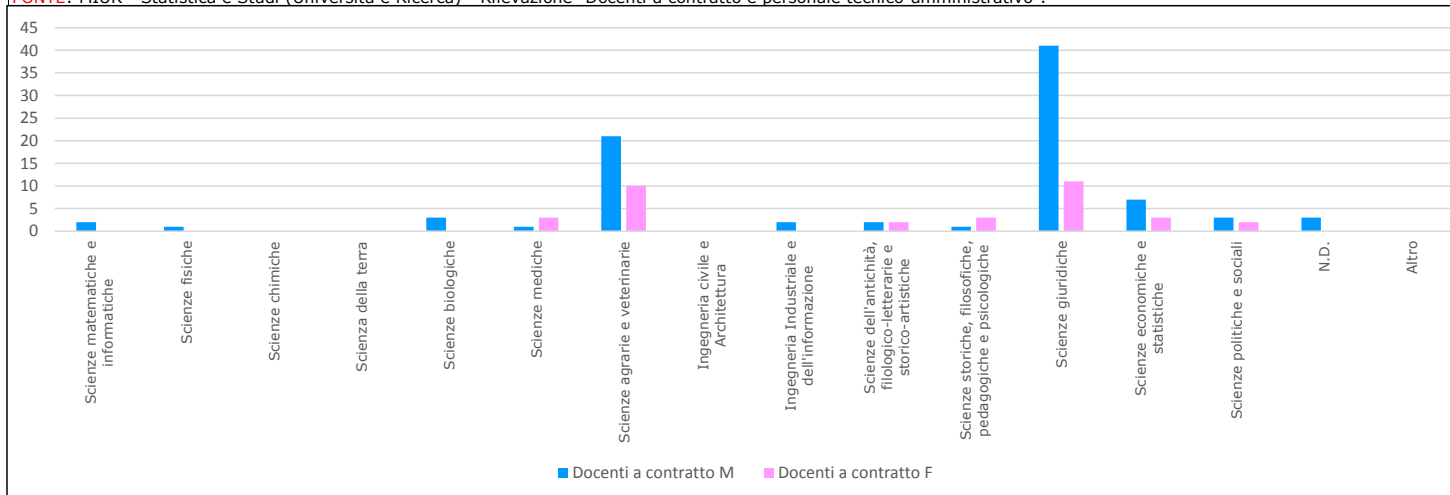

UNIVERSITA' DEGLI STUDI DI TERAMO
RILEVAZIONE MINISTERIALE DOCENTI A CONTRATTO E PERSONALE TECNICO-AMMINISTRATIVO

Professori a contratto con incarichi di insegnamento per le attività formative che consentono di acquisire crediti formativi universitari, per area scientifico-disciplinare a.a. 2014/2015

Area Scientifico-Disciplinare	N. ore assegnate complessivamente	Docenti a contratto		di cui con cittadinanza NON italiana		di cui appartenenti al ruolo dei docenti di altre università	
		M	F	M	F	M	F
Scienze matematiche e informatiche	102	2	0	0	0		
Scienze fisiche	35	1	0	0	0		
Scienze chimiche	0	0	0	0	0		
Scienza della terra	0	0	0	0	0		
Scienze biologiche	145	3	0	0	0		
Scienze mediche	201	1	3	0	0		
Scienze agrarie e veterinarie	987	21	10	0	0		
Ingegneria civile e Architettura	0	0	0	0	0		
Ingegneria Industriale e dell'informazione	68	2	0	0	0		
Scienze dell'antichità, filologico-letterarie e storico-artistiche	150	2	2	0	0		
Scienze storiche, filosofiche, pedagogiche e psicologiche	132	1	3	0	0		
Scienze giuridiche	1437	41	11	0	0		
Scienze economiche e statistiche	546	7	3	0	0		
Scienze politiche e sociali	264	3	2	0	0		
N.D.	50	3	0	0	0		
Altro	0	0	0	0	0		

Fonte: MIUR - Statistica e Studi (Università e Ricerca) - Rilevazione "Docenti a contratto e personale tecnico-amministrativo".