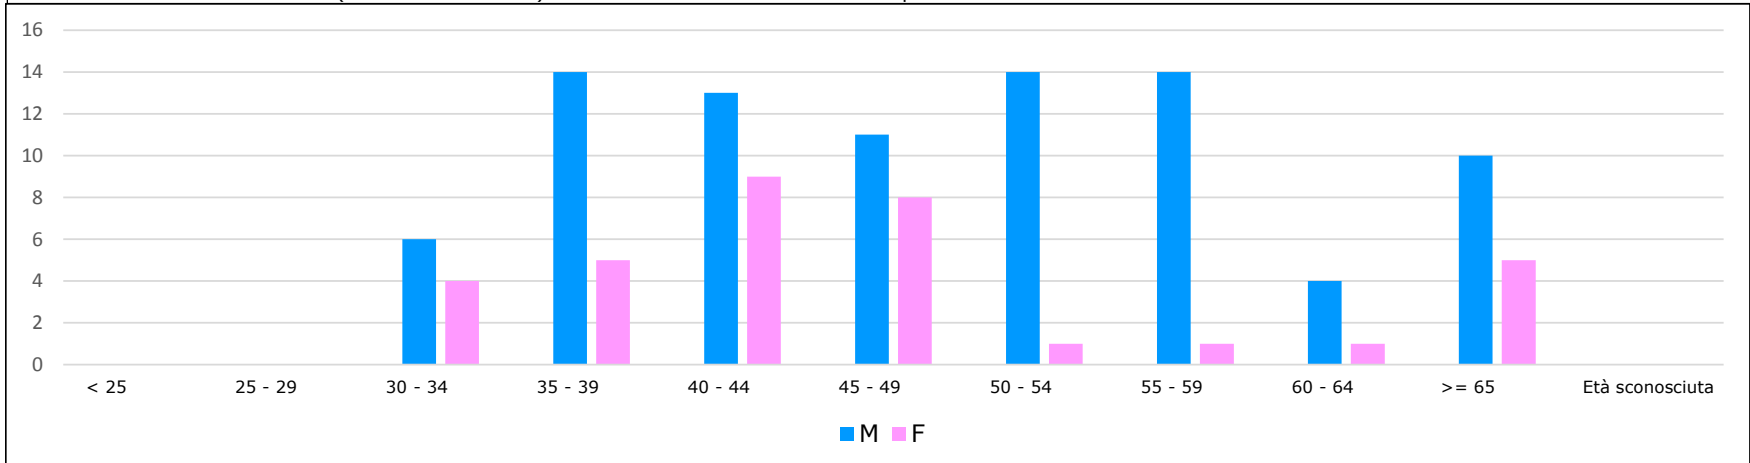

UNIVERSITA' DEGLI STUDI DI TERAMO
RILEVAZIONE MINISTERIALE DOCENTI A CONTRATTO E PERSONALE TECNICO-AMMINISTRATIVO

Professori a contratto con incarichi di insegnamento per le attività formative che consentono di acquisire crediti formativi universitari per classi di età a.a. 2015/2016

Classi di età	Docenti a contratto		di cui con cittadinanza NON italiana		di cui appartenenti al ruolo dei docenti di altre università	
	M	F	M	F	M	F
< 25	0	0	0	0		
25 - 29	0	0	0	0		
30 - 34	6	4	0	0		
35 - 39	14	5	0	0		
40 - 44	13	9	0	0		
45 - 49	11	8	0	0		
50 - 54	14	1	0	0		
55 - 59	14	1	0	0		
60 - 64	4	1	0	0		
>= 65	10	5	1	0		
Età sconosciuta	0	0	0	0		
TOTALE	86	34	1	0		

Fonte: MIUR - Statistica e Studi (Università e Ricerca) - Rilevazione "Docenti a contratto e personale tecnico-amministrativo".