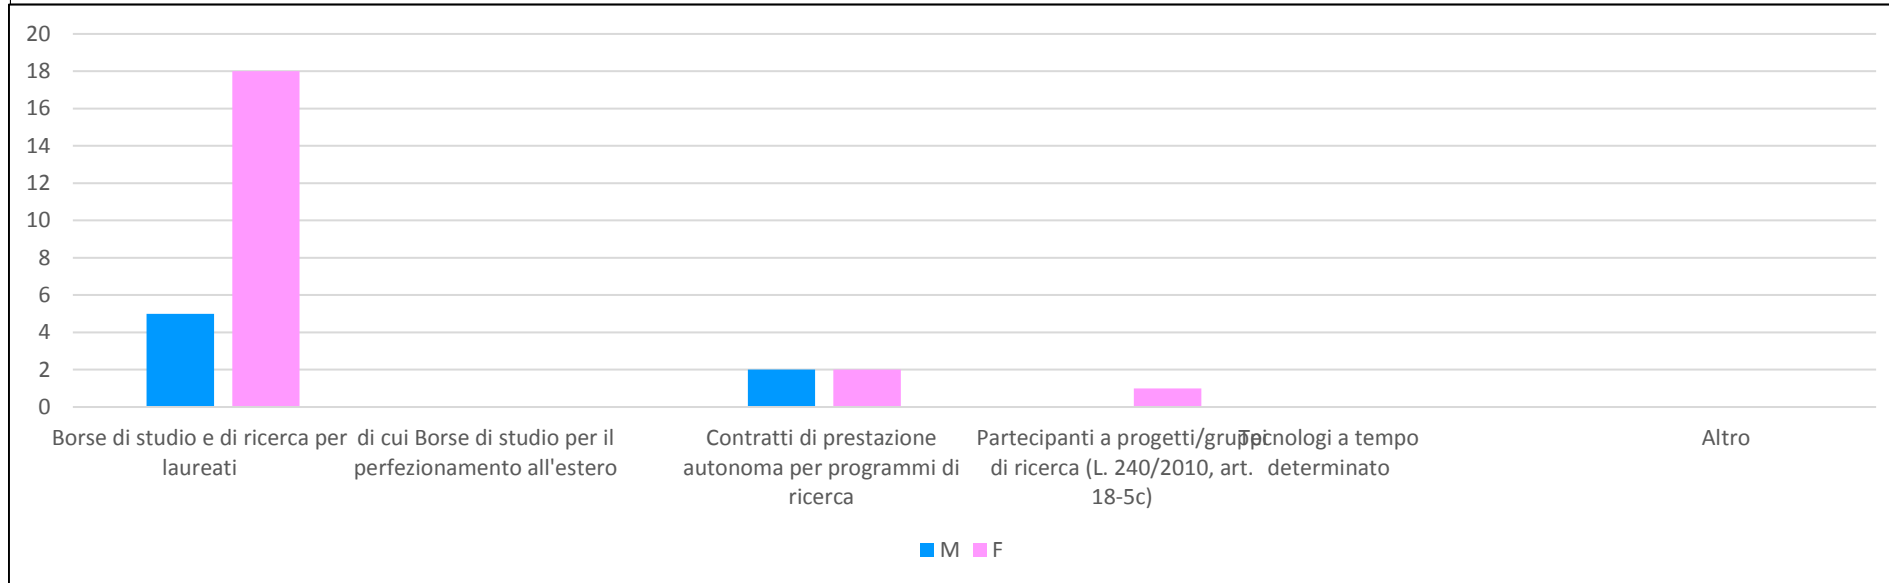

UNIVERSITA' DEGLI STUDI DI TERAMO

RILEVAZIONE MINISTERIALE DOCENTI A CONTRATTO E PERSONALE TECNICO-AMMINISTRATIVO

Altre tipologie di collaborazione - anno solare 2016

Tipi di Collaborazione	Collaboratori in attività di ricerca		di cui dottorandi	
	M	F	M	F
Borse di studio e di ricerca per laureati	5	18		
di cui Borse di studio per il perfezionamento all'estero	0	0		
Contratti di prestazione autonoma per programmi di ricerca	2	2	0	0
Partecipanti a progetti/gruppi di ricerca (L. 240/2010, art. 18-5c)	0	1	0	1
Tecnologi a tempo determinato	0	0		
Altro	0	0		
TOTALE	7	21	0	1

Fonte: MIUR - Statistica e Studi (Università e Ricerca) - Rilevazione "Docenti a contratto e personale tecnico-amministrativo".