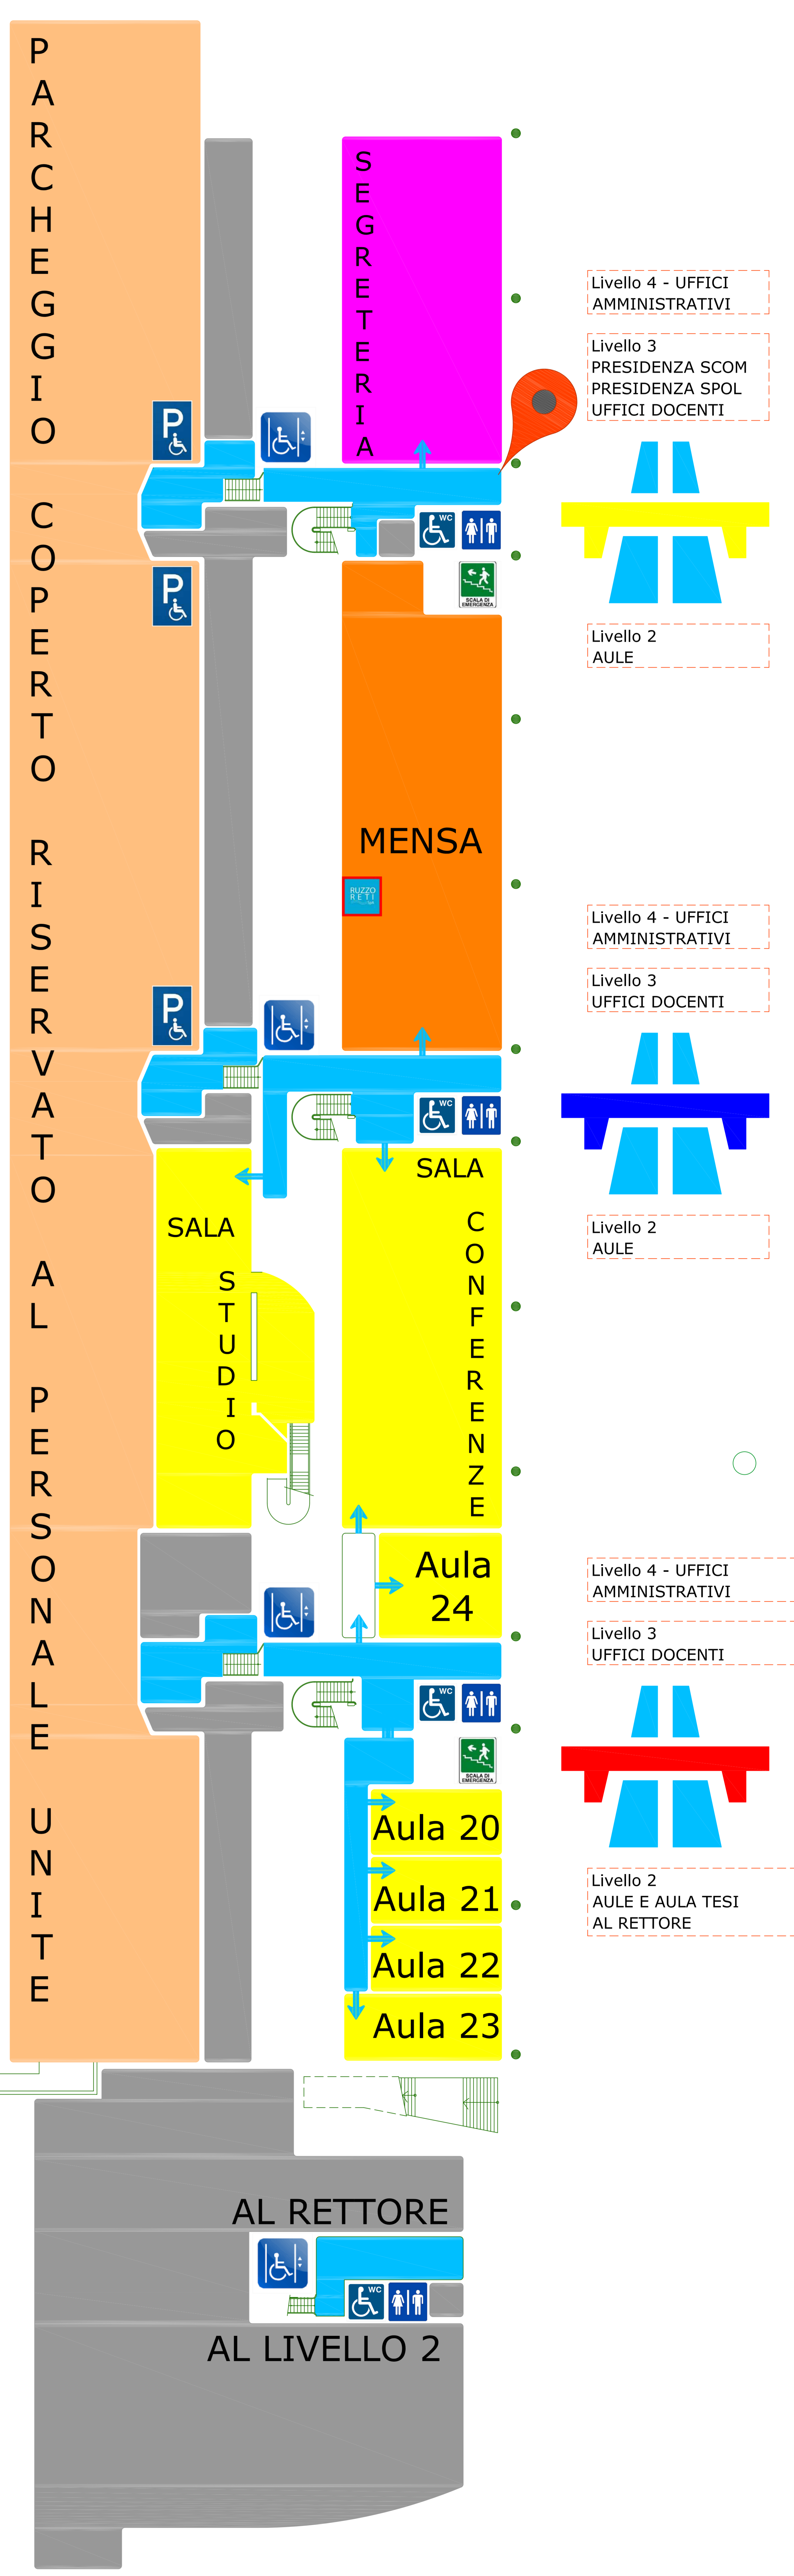

UNIVERSITÀ DEGLI STUDI DI TERAMO

CAMPUS UNIVERSITARIO AURELIO SALICETI

POLO DIDATTICO GABRIELE D'ANNUNZIO

FACOLTÀ DI SCIENZE POLITICHE
FACOLTÀ DI SCIENZE DELLA COMUNICAZIONE
RETTORATO

LIVELLO ZERO

SERVIZI PER L'INCLUSIONE

PER IL POLO DIDATTICO SILVIO SPAVENTA - SALI AL LIVELLO 3 - USCITA VERSO ALTRO EDIFICIO
FACOLTÀ DI GIURISPRUDENZA
FACOLTÀ DI MEDICINA VETERINARIA
FACOLTÀ DI BIOSCIENZE E TECNOLOGIE AGRO-ALIMENTARI E AMBIENTALI

LABORATORI BIOSCIENZE E VETERINARIA LIVELLO 4
BAR ATENEUM LIVELLO ZERO
BIBLIOTECA LIVELLO ZERO
AULA MAGNA LIVELLO 2

PARCHEGGIO

IL RETTORE LIVELLO 2
AULA TESI LIVELLO 2
SALA CONFERENZE TESI LIVELLO ZERO
MENSA LIVELLO ZERO

SEGRETERIA STUDENTI LIVELLO ZERO

SEI NEL POLO DIDATTICO GABRIELE D'ANNUNZIO - LIVELLO ZERO - PONTE GIALLO

LEGENDA SIMBOLI

- ASCENSORI
- SERVIZI
- INFO POINT
- AULA
- UFFICI
- ALTRI SPAZI
- PERCORSI
- LABORATORI
- RIFERIMENTO PONTI

RUZZO RETI FONTANA RUZZO

SEDE DEL CONTEMPORARY SCULPTURE GARDEN ARTE CONTEMPORANEA
U N I T E