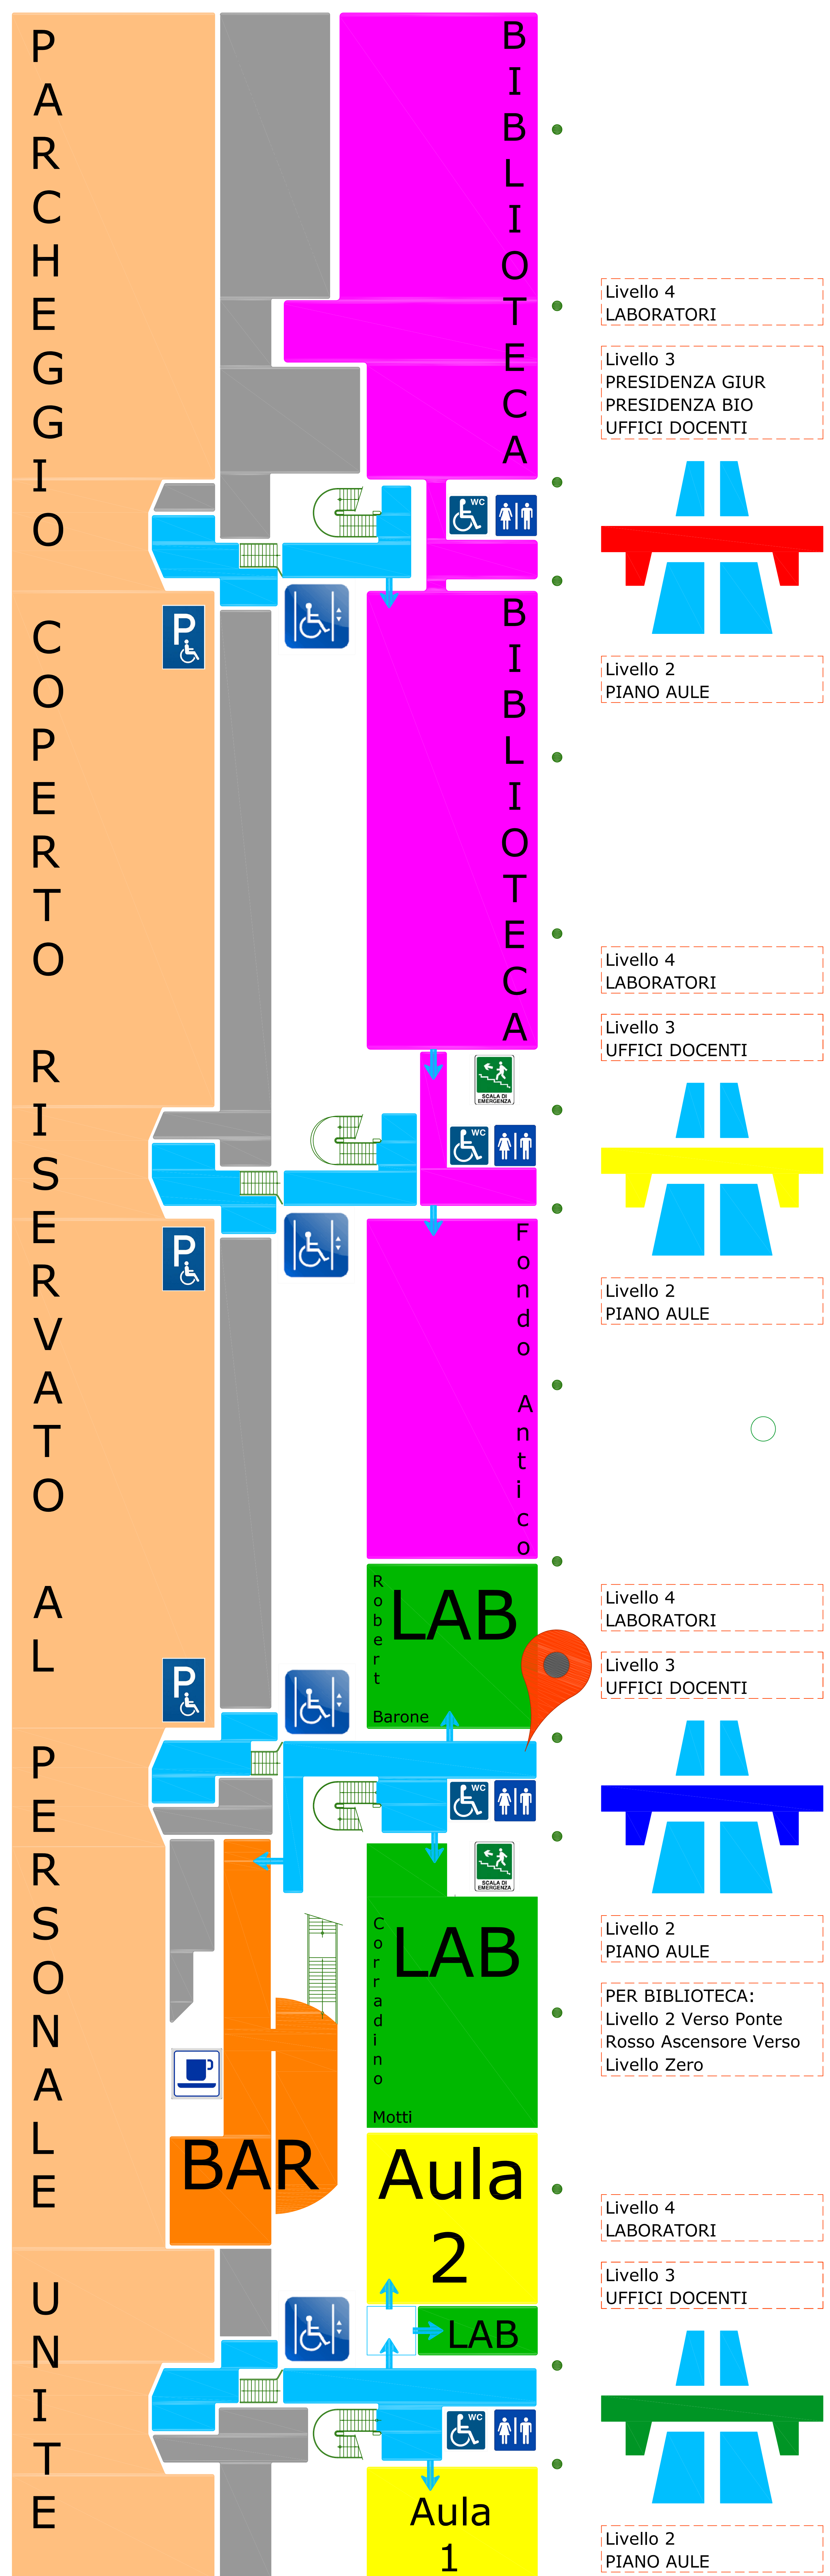

## CAMPUS UNIVERSITARIO AURELIO SALICETI

### POLO DIDATTICO SILVIO SPAVENTA

FACOLTÀ DI GIURISPRUDENZA

FACOLTÀ DI MEDICINA VETERINARIA

FACOLTÀ DI BIOSCIENZE E TECNOLOGIE AGRO-ALIMENTARI E AMBIENTALI

## LIVELLO ZERO

### LEGENDA SIMBOLI

RUZZO RETI FONTANA RUZZO