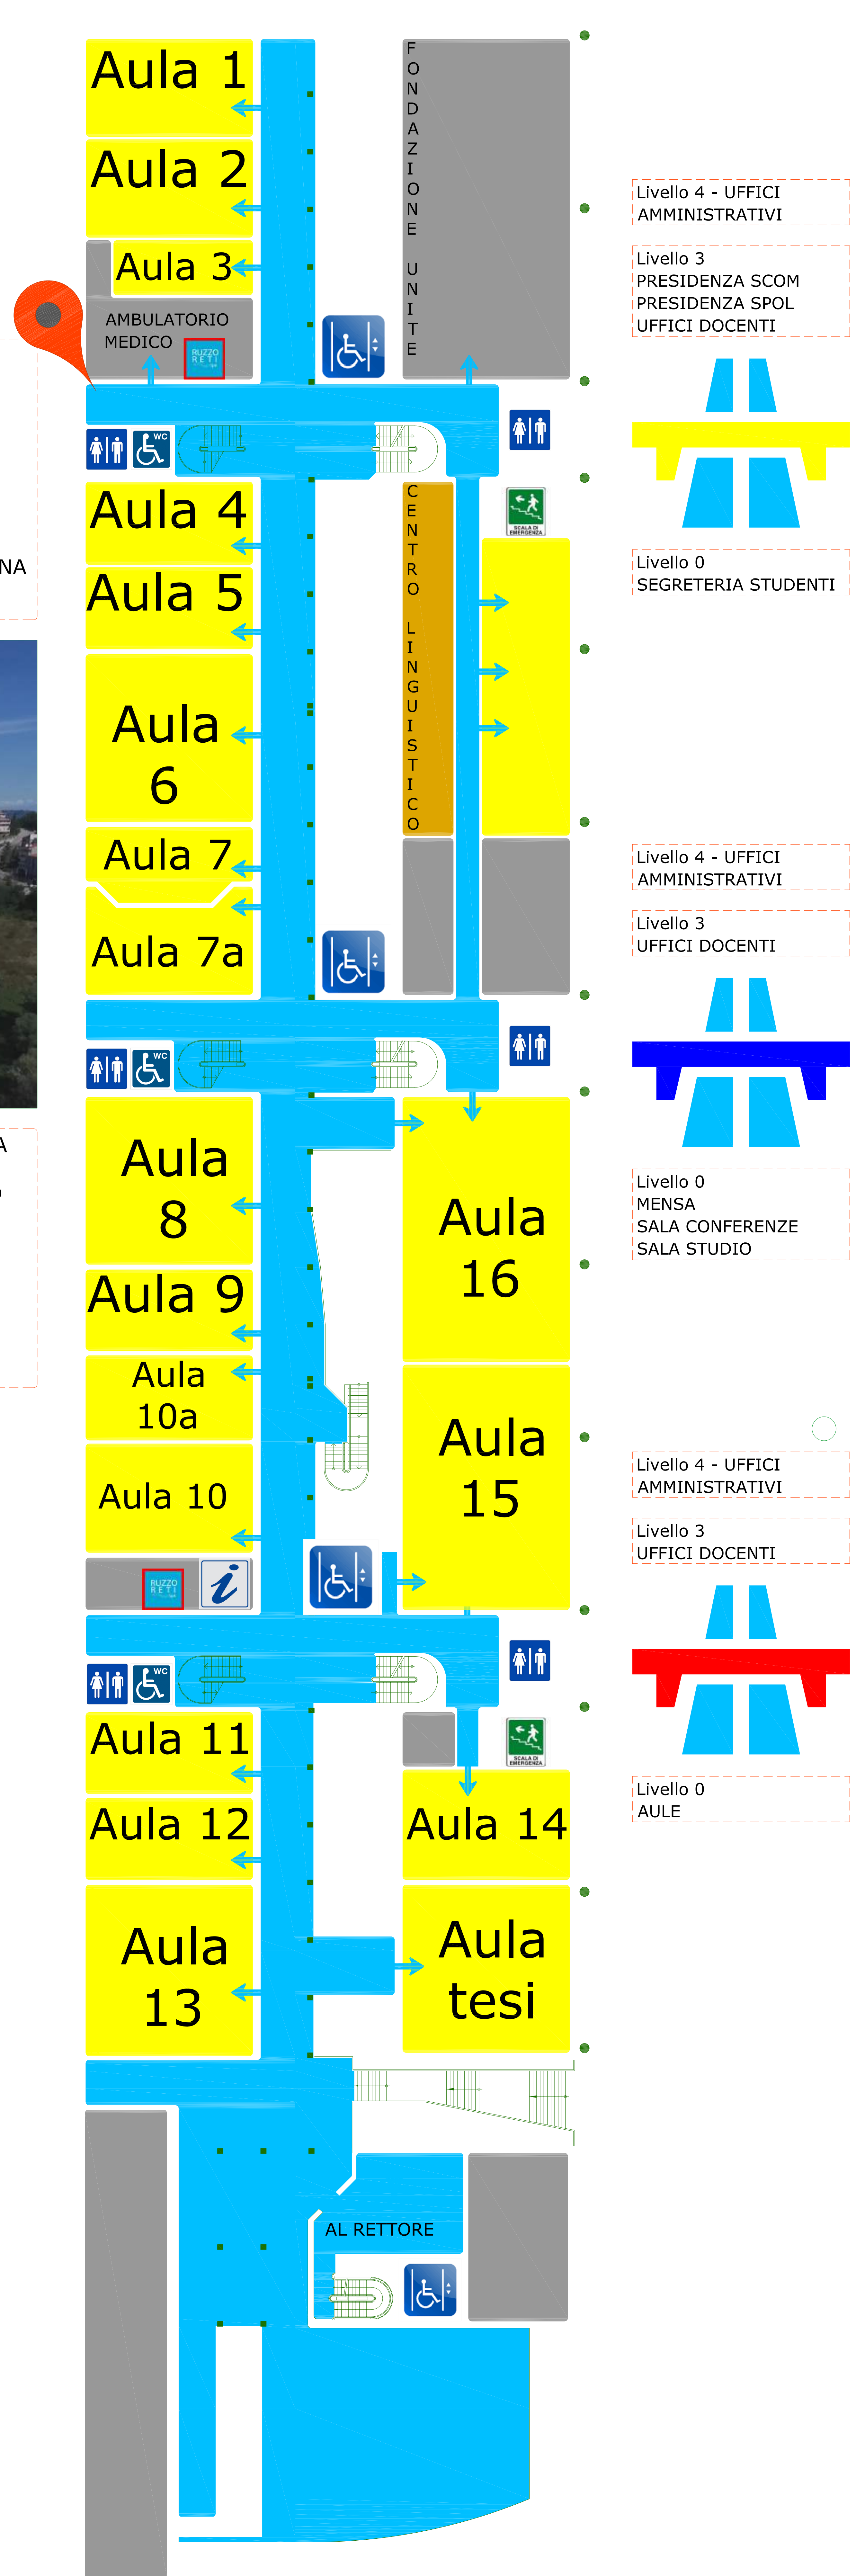

UNIVERSITÀ DEGLI STUDI DI TERAMO

CAMPUS UNIVERSITARIO AURELIO SALICETI

POLO DIDATTICO GABRIELE D'ANNUNZIO

FACOLTÀ DI SCIENZE POLITICHE
FACOLTÀ DI SCIENZE DELLA COMUNICAZIONE
RETTORATO

LIVELLO 2

PER IL POLO DIDATTICO SILVIO SPAVENTA - USCIRE VERSO L'ALTRO EDIFICIO
FACOLTÀ DI GIURISPRUDENZA
FACOLTÀ DI MEDICINA VETERINARIA
FACOLTÀ DI BIOSCIENZE E TECNOLOGIE AGRO-ALIMENTARI E AMBIENTALI

LABORATORI BIOSCIENZE E VETERINARIA LIVELLO 4
BAR ATENEIO LIVELLO ZERO
BIBLIOTECA LIVELLO ZERO
AULA MAGNA LIVELLO 2
PARCHEGGIO

IL RETTORE LIVELLO 2
AULA TESI LIVELLO 2
SALA CONFERENZE TESI LIVELLO ZERO
MENSA LIVELLO ZERO
SEGRETERIA STUDENTI LIVELLO ZERO

SEI NEL POLO DIDATTICO GABRIELE D'ANNUNZIO - LIVELLO 2 - PONTE GIALLO

RUZZO RETTI FONTANA RUZZO

SEDE DEL
CONTEMPORARY
SCULPTURE
GARDEN ARTE
CONTEMPORANEA
U N I T E