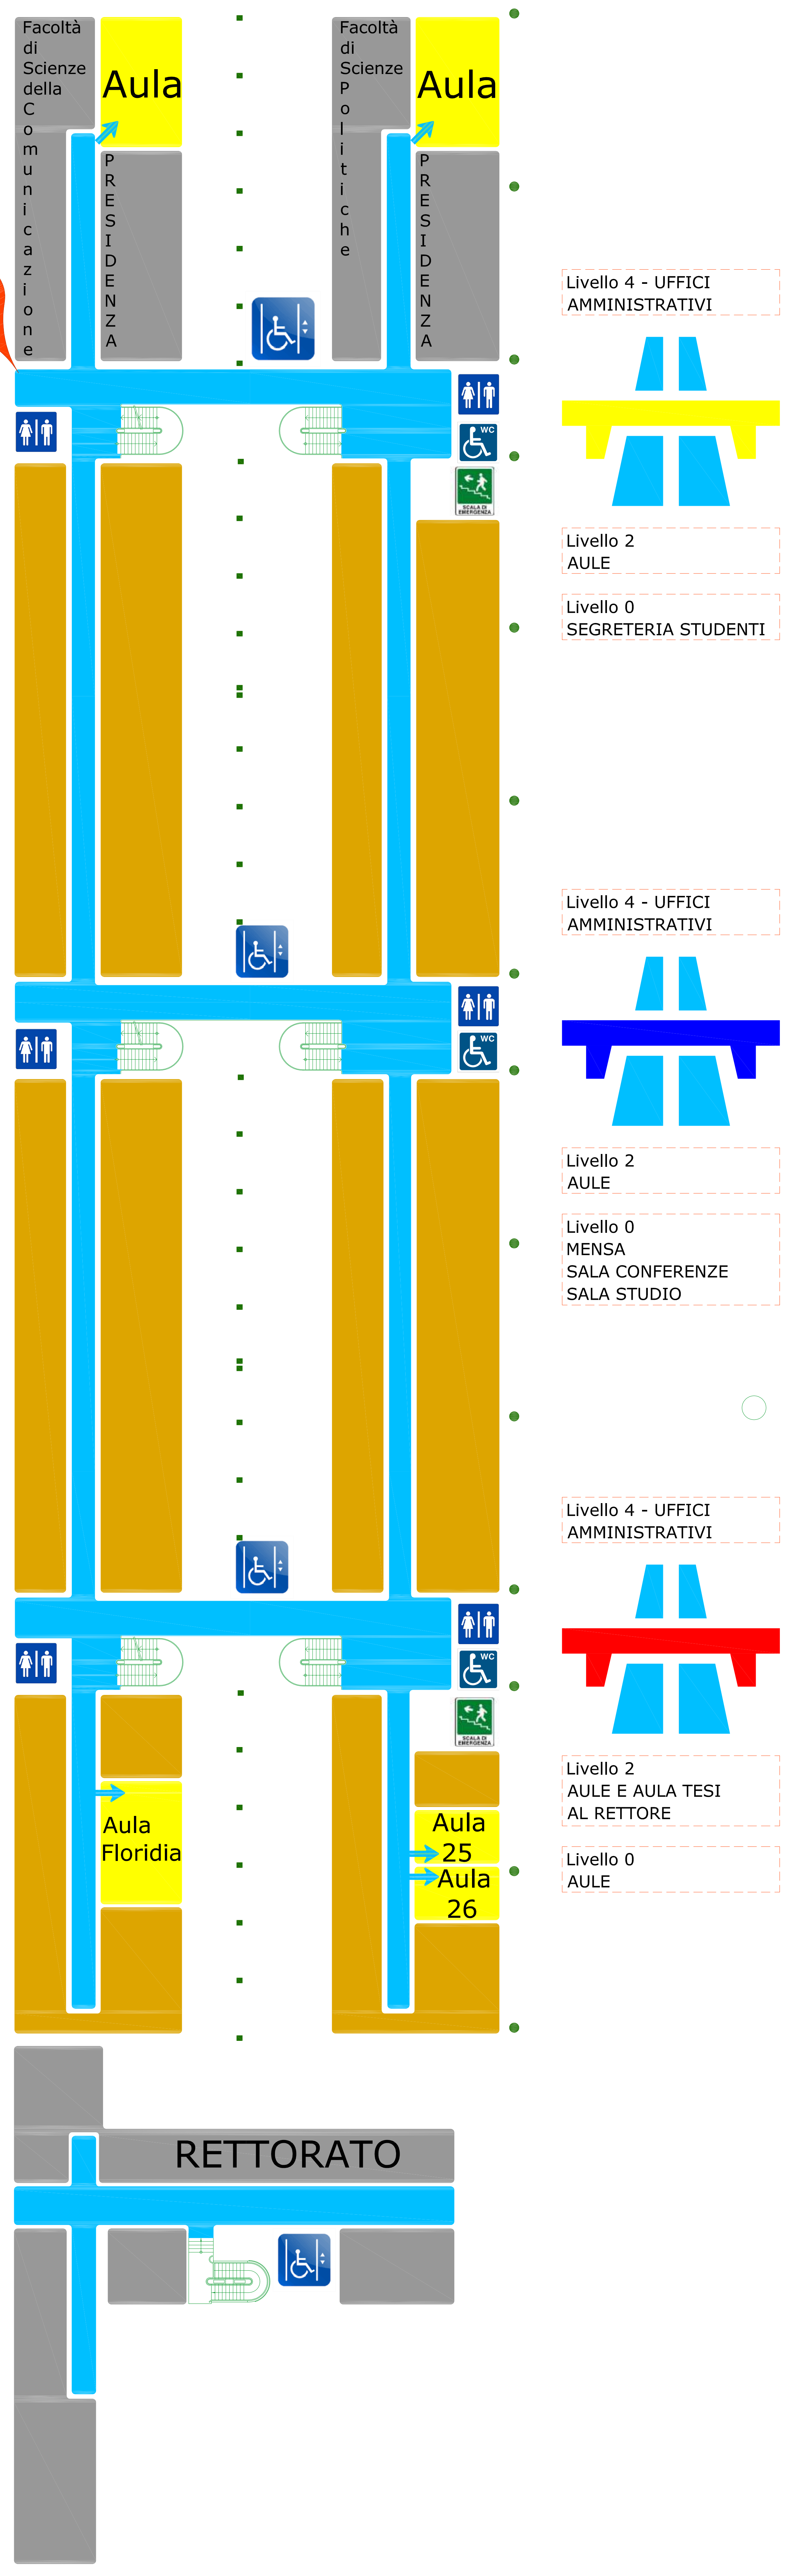

PER IL POLO DIDATTICO SILVIO SPAVENTA - USCIRE VERSO L'ALTRO EDIFICIO
 FACOLTÀ DI GIURISPRUDENZA
 FACOLTÀ DI MEDICINA VETERINARIA
 FACOLTÀ DI BIOSCIENZE E TECNOLOGIE AGRO-ALIMENTARI E AMBIENTALI

PARCHEGGIO
 LABORATORI BIOSCIENZE E VETERINARIA LIVELLO 4
 BAR ATENEIO LIVELLO ZERO
 BIBLIOTECA LIVELLO ZERO
 AULA MAGNA LIVELLO 2

IL RETTORE LIVELLO 2
 AULA TESI LIVELLO 2
 SALA CONFERENZE TESI LIVELLO ZERO
 MENSA LIVELLO ZERO
 SEGRETERIA STUDENTI LIVELLO ZERO

SEI NEL POLO DIDATTICO GABRIELE D'ANNUNZIO - LIVELLO 3 - PONTE GIALLO

LEGENDA SIMBOLI

- ASCENSORI
- SERVIZI
- INFO POINT
- AULA
- UFFICI
- ALTRI SPAZI
- PERCORSI
- LABORATORI
- RIFERIMENTO PONTI

Livello 4 - UFFICI AMMINISTRATIVI

Livello 2 AULE

Livello 0 SEGRETERIA STUDENTI

Livello 4 - UFFICI AMMINISTRATIVI