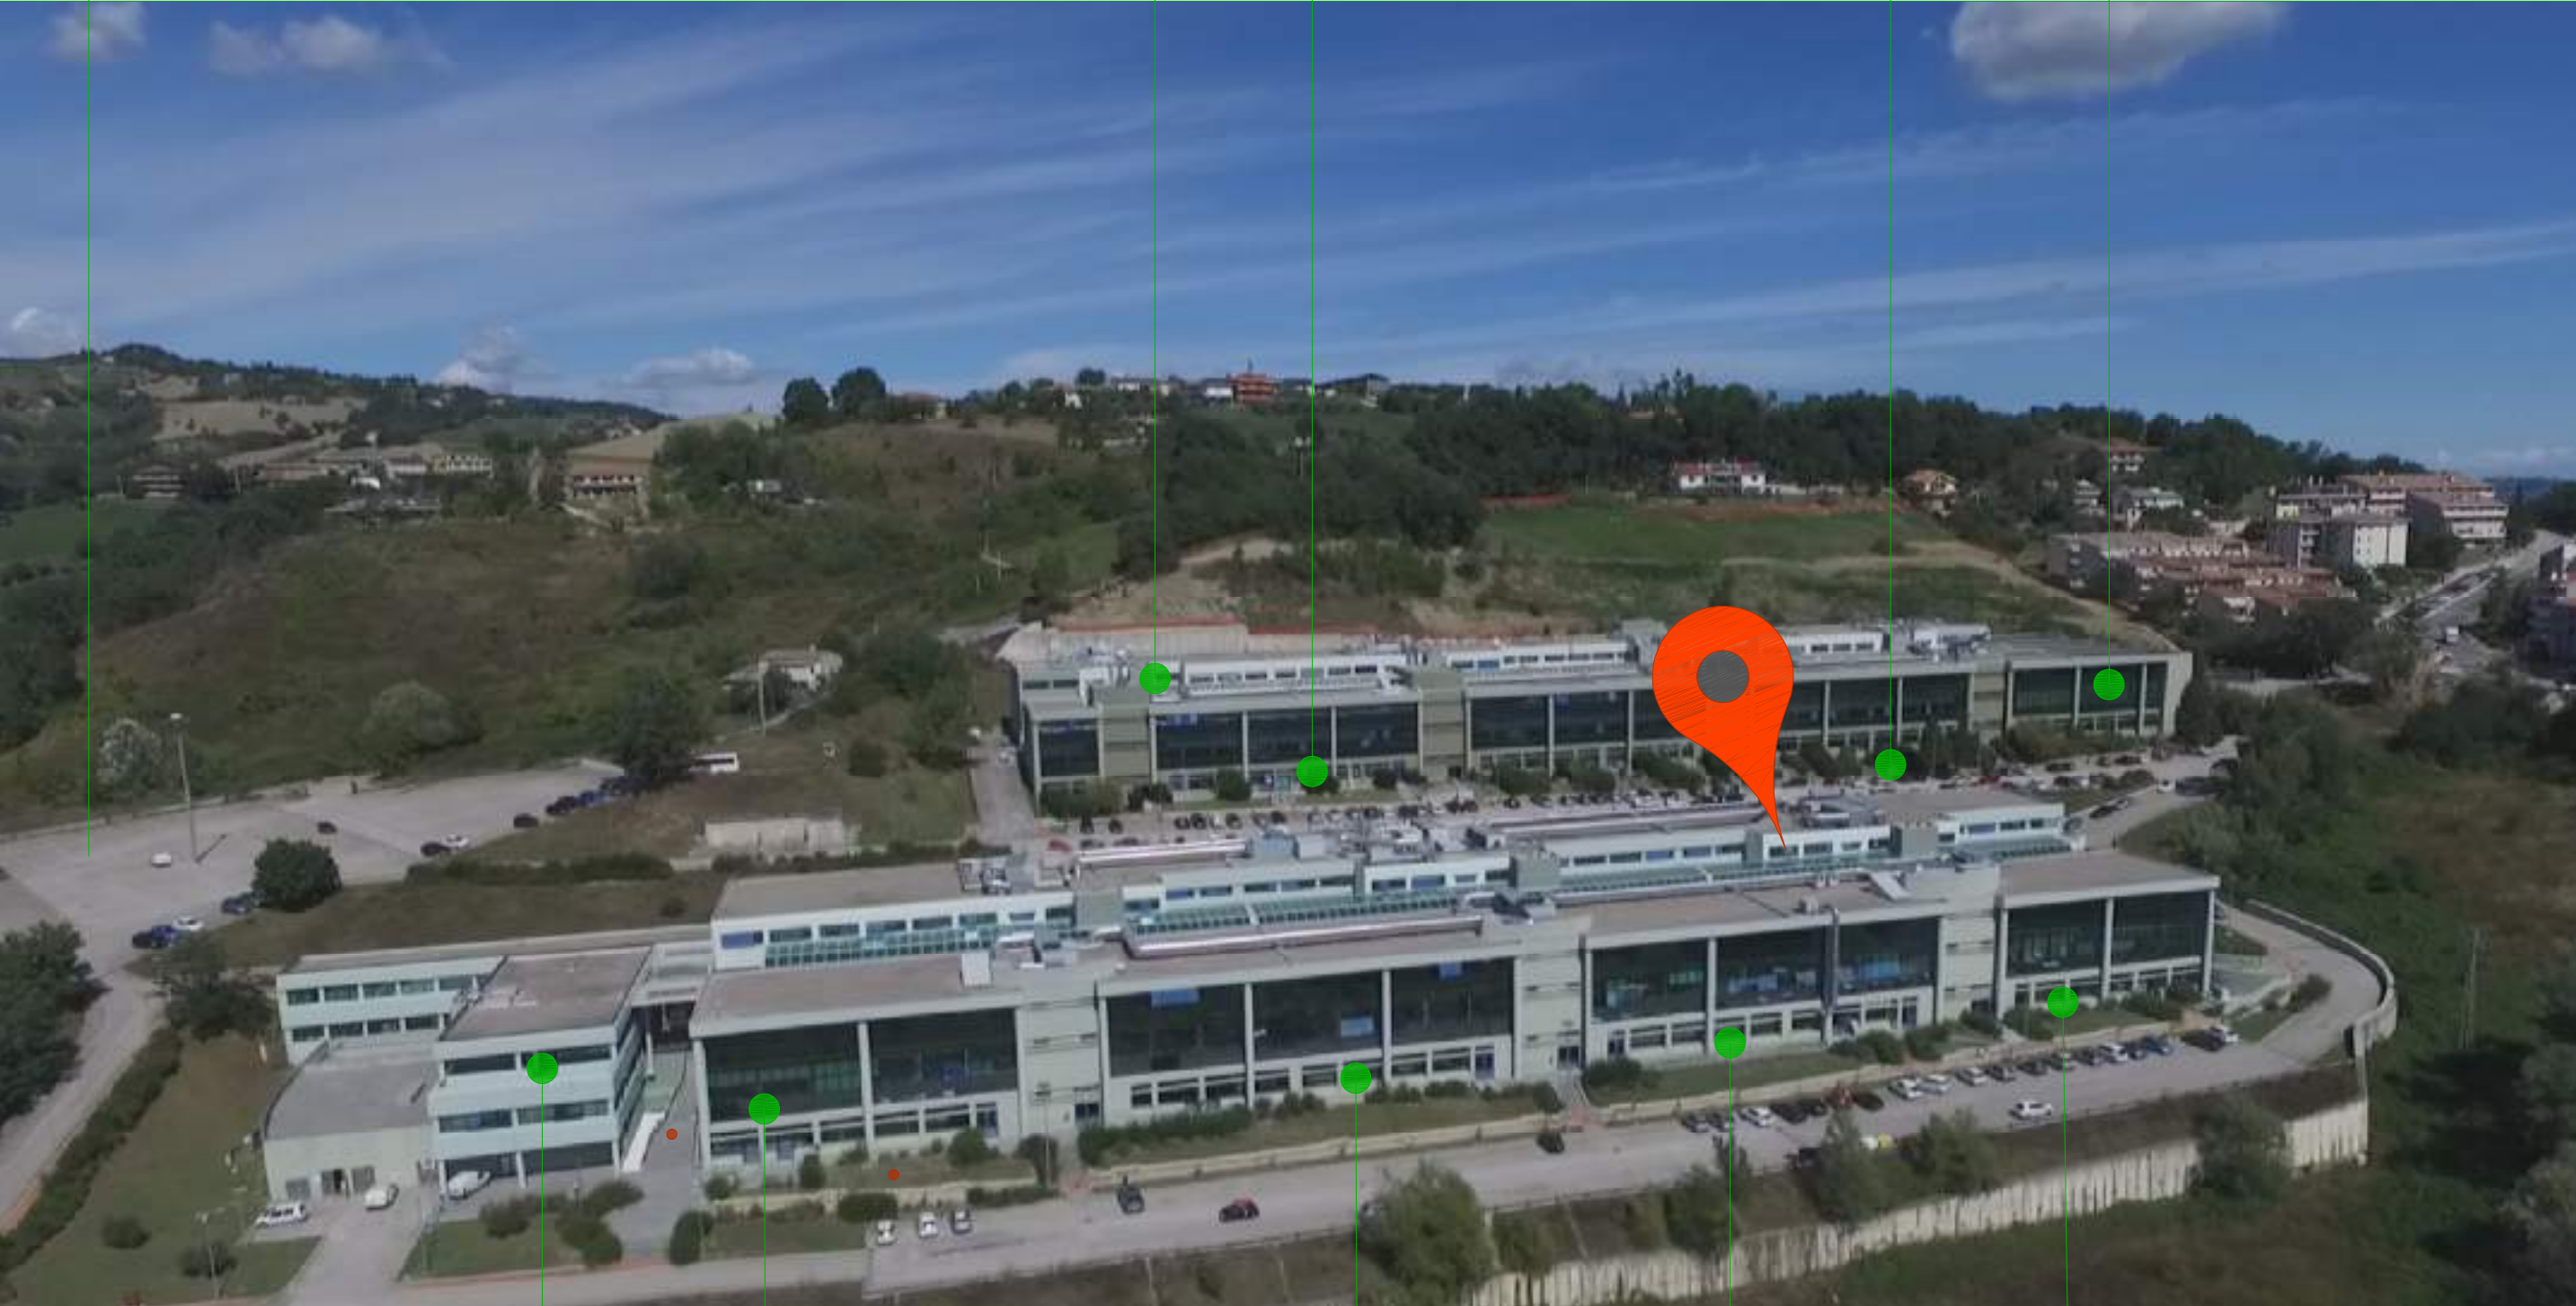

UNIVERSITÀ DEGLI STUDI DI TERAMO

CAMPUS UNIVERSITARIO AURELIO SALICETI

POLO DIDATTICO GABRIELE D'ANNUNZIO

FACOLTÀ DI SCIENZE POLITICHE
 FACOLTÀ DI SCIENZE DELLA COMUNICAZIONE
 RETTORATO

LIVELLO 3

SERVIZI PER L'INCLUSIONE

PER IL POLO DIDATTICO SILVIO SPAVENTA - USCIRE VERSO L'ALTRO EDIFICIO
 FACOLTÀ DI GIURISPRUDENZA
 FACOLTÀ DI MEDICINA VETERINARIA
 FACOLTÀ DI BIOSCIENZE E TECNOLOGIE AGRO-ALIMENTARI E AMBIENTALI

PARCHEGGIO
 LABORATORI BIOSCIENZE E VETERINARIA LIVELLO 4
 BAR ATENEIO LIVELLO ZERO
 BIBLIOTECA LIVELLO ZERO
 AULA MAGNA LIVELLO 2

IL RETTORE LIVELLO 2
 AULA TESI LIVELLO 2
 SALA CONFERENZE TESI LIVELLO ZERO
 MENSA LIVELLO ZERO
 SEGRETERIA STUDENTI LIVELLO ZERO

SEI NEL POLO DIDATTICO GABRIELE D'ANNUNZIO - LIVELLO 3 - PONTE GIALLO

LEGENDA SIMBOLI

Livello 2 AULE

Livello 0 MENSA SALA CONFERENZE SALA STUDIO

Livello 4 - UFFICI AMMINISTRATIVI

Livello 2 AULE E AULA TESI AL RETTORE

Livello 0 AULE

RUZZO RETTI FONTANA RUZZO

SEDE DEL CONTEMPORARY SCULPTURE GARDEN ARTE CONTEMPORANEA
 U N I T E