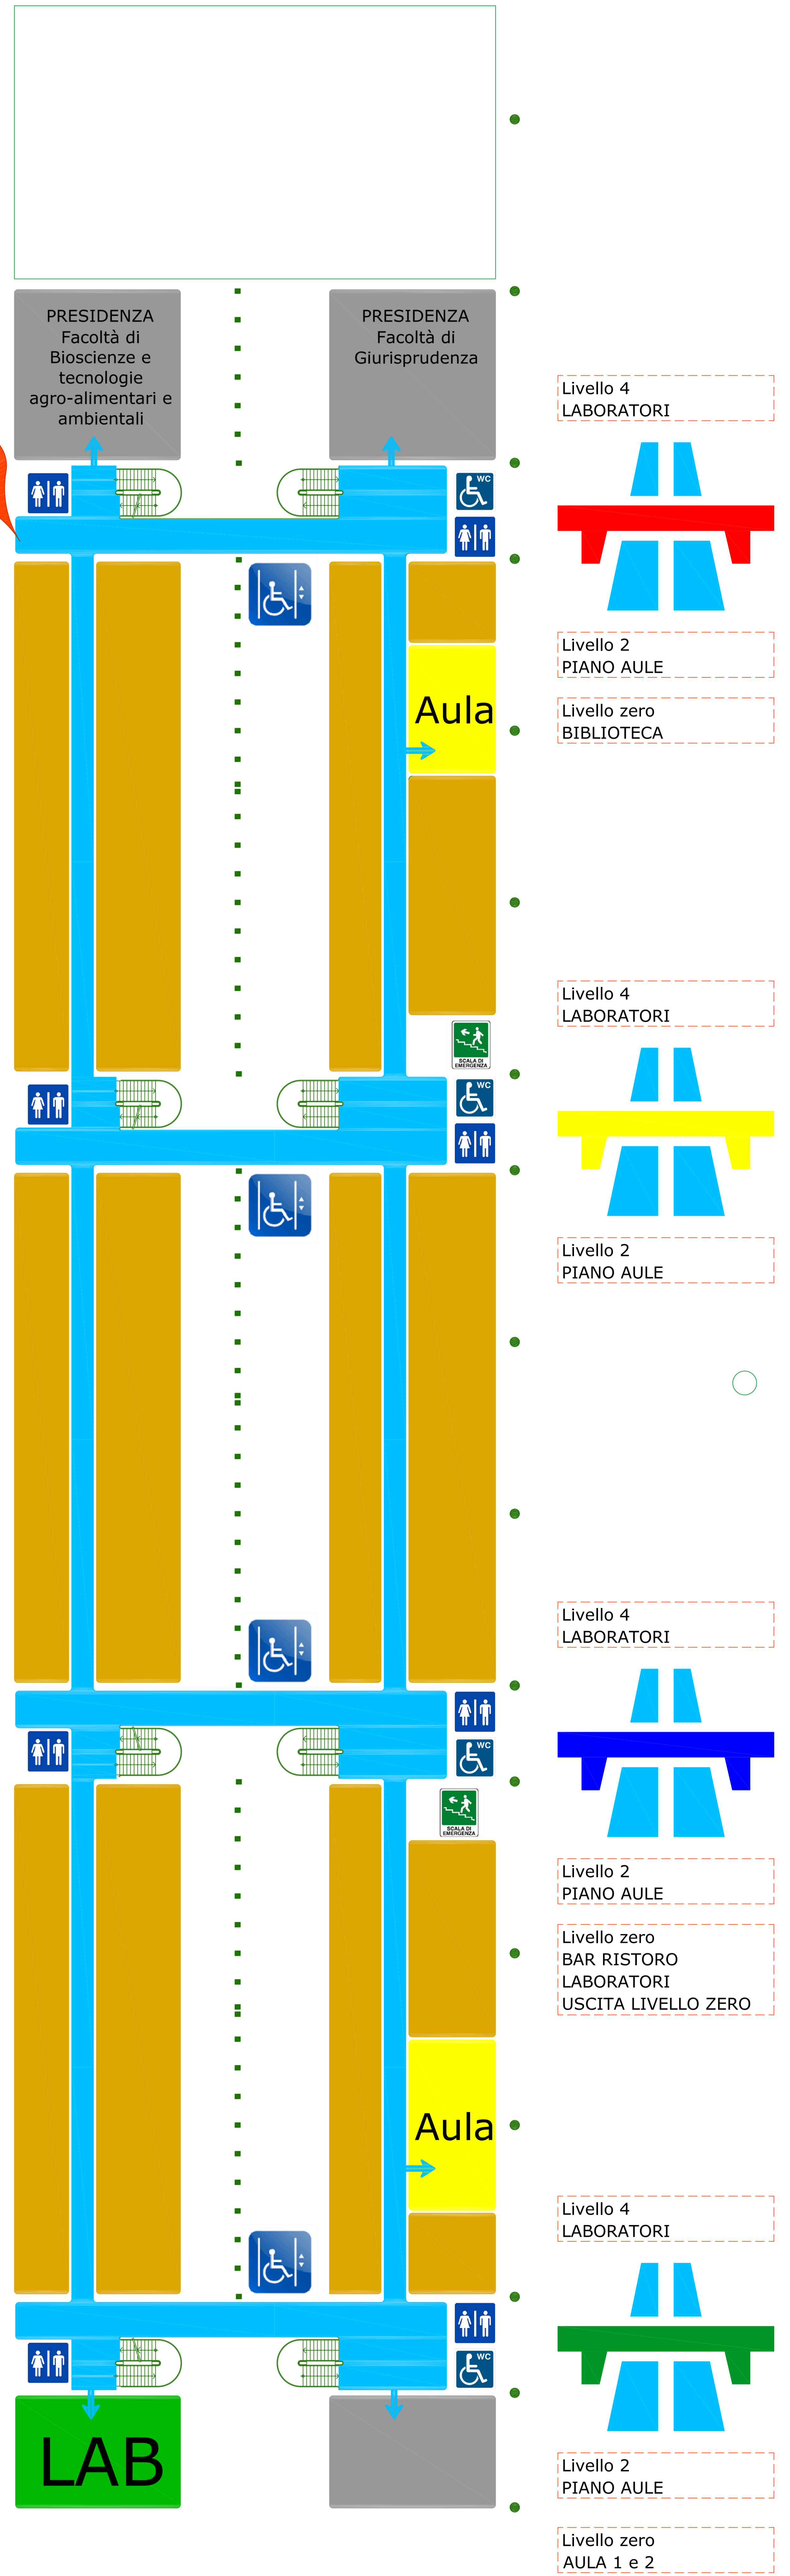

## CAMPUS UNIVERSITARIO AURELIO SALICETI

### POLO DIDATTICO SILVIO SPAVENTA

FACOLTÀ DI GIURISPRUDENZA

FACOLTÀ DI MEDICINA VETERINARIA

FACOLTÀ DI BIOSCIENZE E TECNOLOGIE AGRO-ALIMENTARI E AMBIENTALI

## LIVELLO 3

### LEGENDA SIMBOLI

- ASCENSORI
- SERVIZI
- INFO POINT
- AULA
- UFFICI
- ALTRI SPAZI
- PERCORSI
- LABORATORI
- RIFERIMENTO PONTI

FONTANA RUZZO