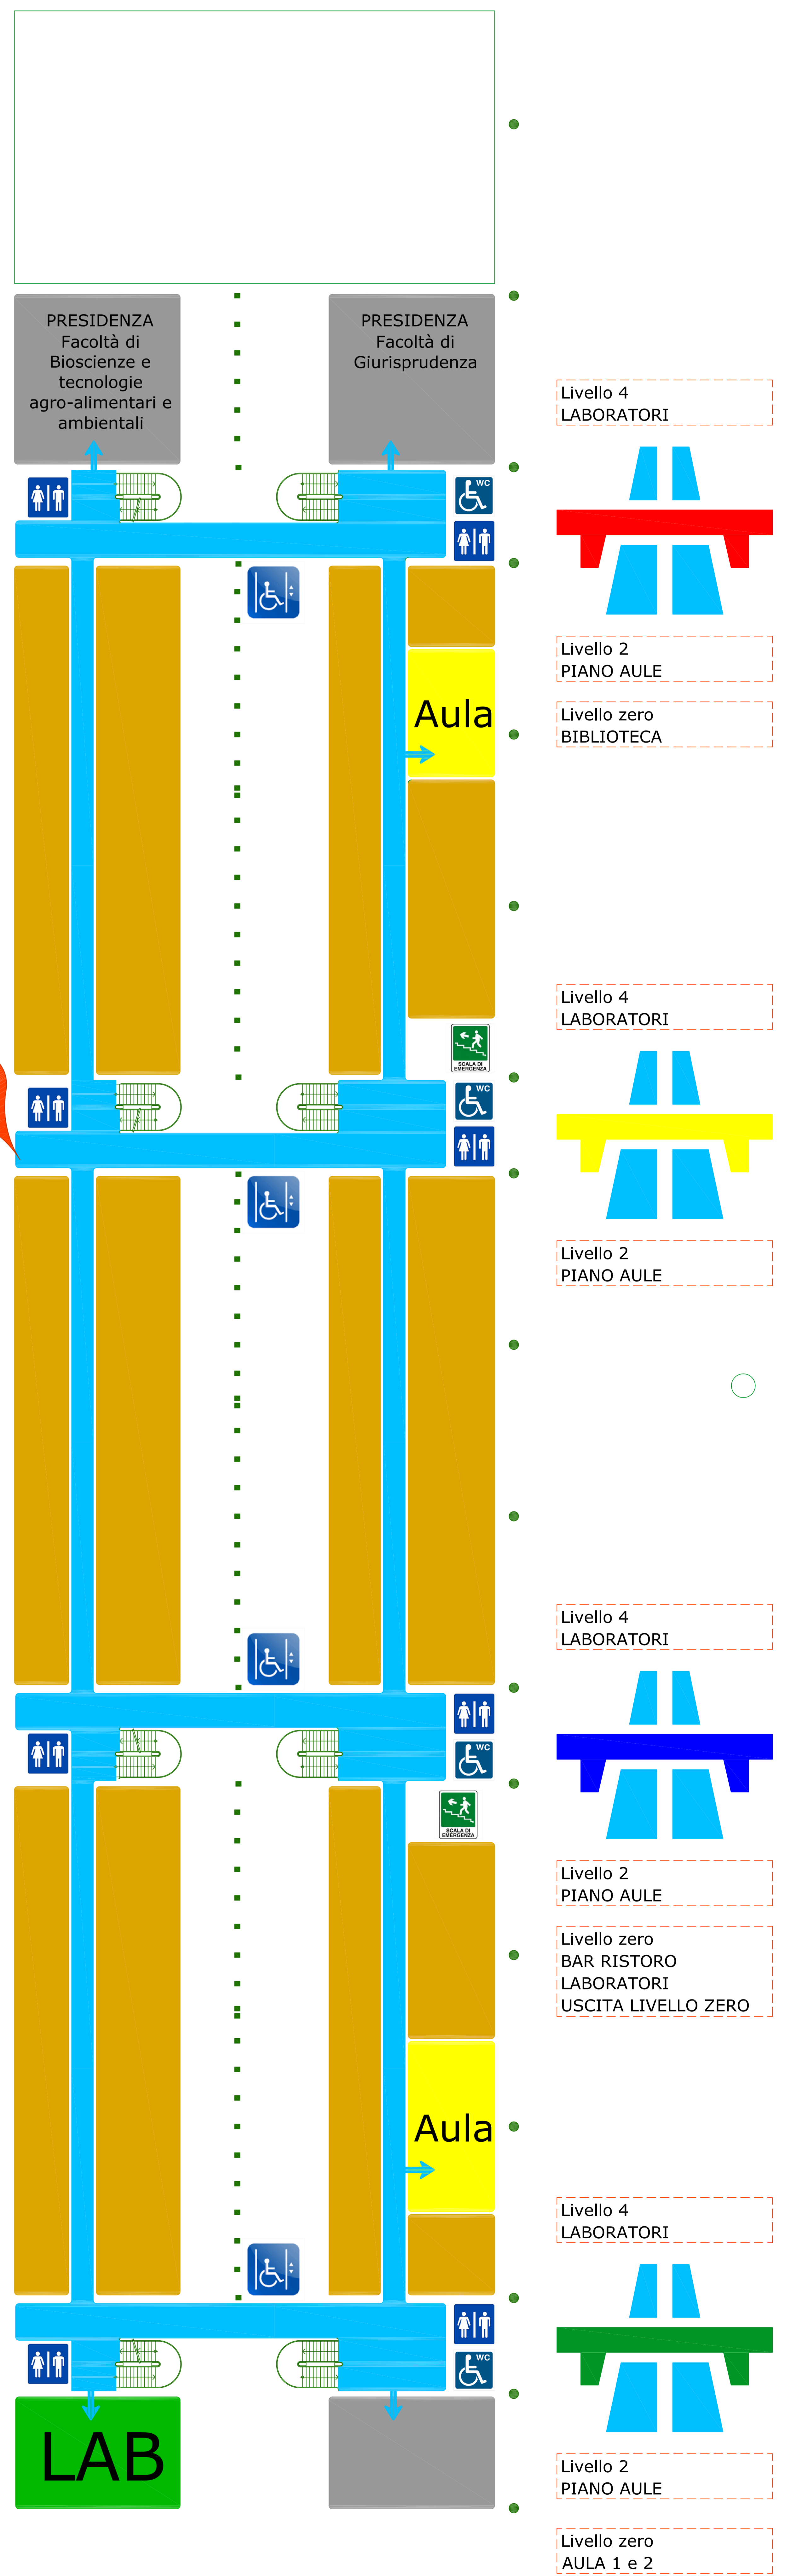

UNIVERSITÀ DEGLI STUDI DI TERAMO

CAMPUS UNIVERSITARIO AURELIO SALICETI

POLO DIDATTICO SILVIO SPAVENTA

FACOLTÀ DI GIURISPRUDENZA

FACOLTÀ DI MEDICINA VETERINARIA

FACOLTÀ DI BIOSCIENZE E TECNOLOGIE AGRO-ALIMENTARI E AMBIENTALI

LIVELLO 3

LEGENDA SIMBOLI

- ASCENSORI
- SERVIZI
- INFO POINT
- AULA
- UFFICI
- ALTRI SPAZI
- PERCORSI
- LABORATORI
- RIFERIMENTO PONTI

RUZZO RETTI FONTANA RUZZO