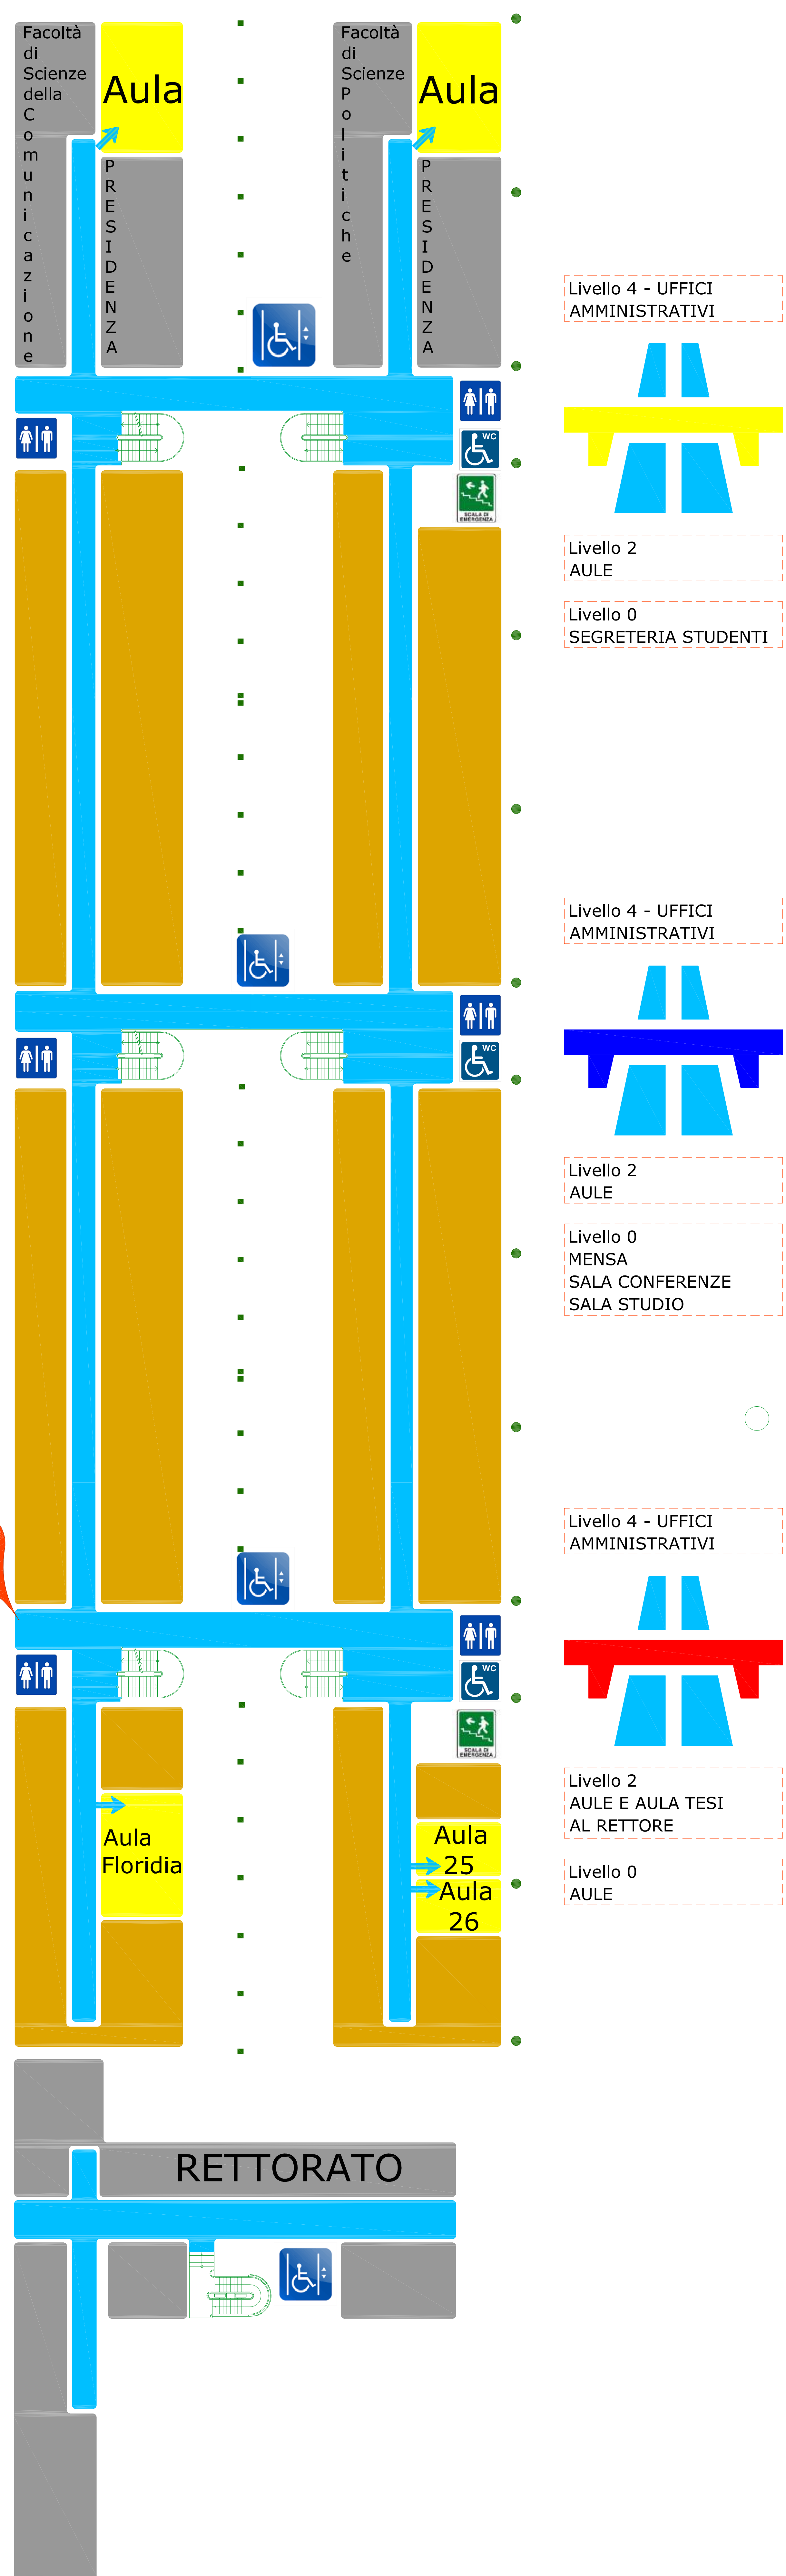

PARCHEGGIO

LABORATORI BIOSCIENZE E VETERINARIA LIVELLO 4

BAR ATENEIO LIVELLO ZERO

BIBLIOTECA LIVELLO ZERO

AULA MAGNA LIVELLO 2

IL RETTORE LIVELLO 2

AULA TESI LIVELLO 2

SALA CONFERENZE TESI LIVELLO ZERO

MENSA LIVELLO ZERO

SEGRETERIA STUDENTI LIVELLO ZERO

SEI NEL POLO DIDATTICO GABRIELE D'ANNUNZIO - LIVELLO 3 - PONTE GIALLO

LEGENDA SIMBOLI

-  ASCENSORI
-  SERVIZI
-  INFO POINT
-  AULA
-  UFFICI
-  ALTRI SPAZI
-  PERCORSI
-  LABORATORI
-  RIFERIMENTO PONTI