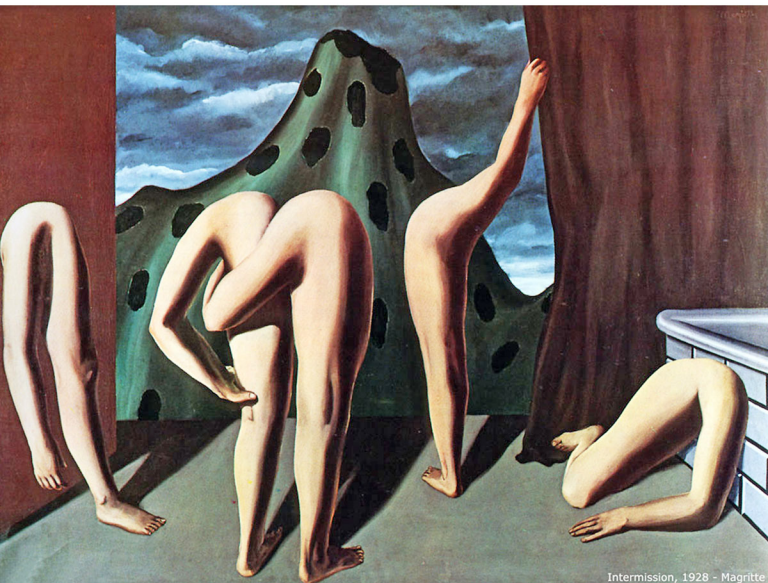

# Modelli di femminilità nella neotelevisione

Venerdì 1 febbraio 2013 ore 11:00

Aula Magna - Liceo Classico "M. Delfico" - Piazza Dante TERAMO

Intermission, 1928 - Magritte

## **SALUTI**

LOREDANA DI GIAMPAOLO - Dirigente Scolastico Liceo Classico "M. Delfico" - Liceo artistico "G. Montauti" di Teramo